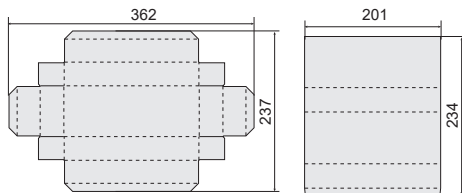

B-179
55*55*30

B-15
70*70*40

B-149
145*145*40

B-23
160*160*75

B-179-A5(2)/A4(2)-3
144*295 (крышка)
153*313 (дно)
147*147 (ложемент)

B-149-A3-1
308*308 (крышка)
324*324 (дно)

B-15-2A4-2-M1
310*441

B-23-2A3-4c-3-M1
322*349 (крышка)
456*483 (дно)

B-104
210*45*30

коробка с
ложементом
под ложку

B-168
210*75*35

коробка с
ложементом
под ложку

B-26
90*83*54

B-241
90*90*30

B-168-1-M1
362*237 (дно)
201*234 (шубер)
302*144 (ложемент)

B-104-A3-4-M1
312*455

B-241
276*195 (крышка)
310*232 (дно)

B-241_b
264*264 (ложемент)

B-26-A4-A3-1-M1
219*219 (крышка)
268*268 (дно)

B-232
215*125*75

B-150
240*200*70

B-134
310*220*40

B-232
443*325 (крышка)
539*421 (дно)

B-150-A3-A2-2c-3-M1
427*349 (крышка)
542*476 (дно)