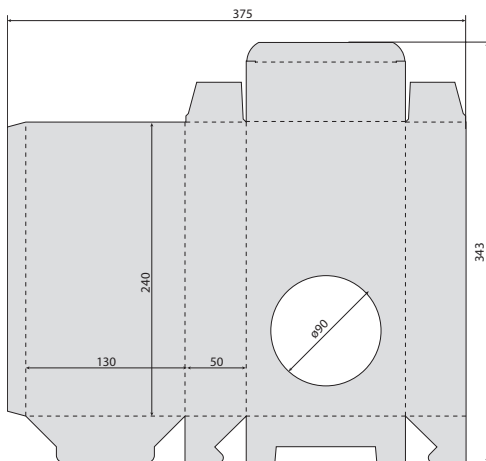

B-98
45*180*8
для карандашей

B-191
100*75*75

B-250-A3-1c
479*341

B-84-A5(2)-1c-D-3-M1
188*126

B-98-A4(2)-1c-D-2
240*210

B-191-A3-3c-D-3-M2
368*218

B-131
120*180*35

B-57
130*180*50

B-170
130*240*50

B-52
290*290*57

для пряника

B-131-A3-1c-D-1-M1
325*263

B-57-A3-1c-D-1-M1
375*289

B-170-A3-1c-1-M1
375*343

B-52-A2-2c-1
400*413

ложемент

B-179
55*55*30

B-15
70*70*40

B-149
145*145*40

B-23
160*160*75

B-179-A5(2)/A4(2)-3
144*295 (крышка)
153*313 (дно)
147*147 (ложемент)

B-149-A3-1
308*308 (крышка)
324*324 (дно)

B-15-2A4-2-M1
310*441

B-23-2A3-4c-3-M1
322*349 (крышка)
456*483 (дно)

B-104
210*45*30

коробка с
ложементом
под ложку

B-168
210*75*35

коробка с
ложементом
под ложку

B-26
90*83*54

B-241
90*90*30

B-168-1-M1
362*237 (дно)
201*234 (шубер)
302*144 (ложемент)

B-104-A3-4-M1
312*455