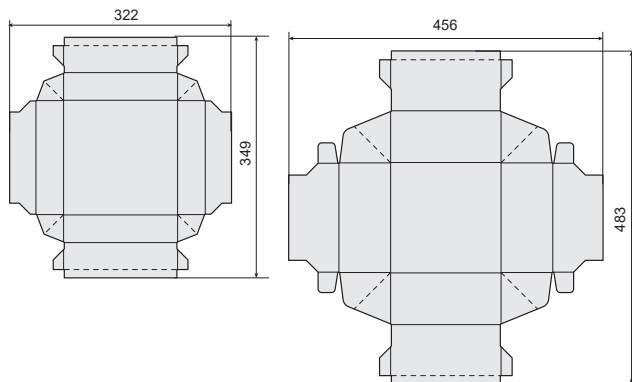

B-170
130*240*50

B-52
290*290*57

для пряника

B-131-A3-1c-D-1-M1
325*263

B-57-A3-1c-D-1-M1
375*289

B-170-A3-1c-1-M1
375*343

B-52-A2-2c-1
400*413

ложемент

B-179
55*55*30

B-15
70*70*40

B-149
145*145*40

B-23
160*160*75

B-179-A5(2)/A4(2)-3
144*295 (крышка)
153*313 (дно)
147*147 (ложемент)

B-149-A3-1
308*308 (крышка)
324*324 (дно)

B-15-2A4-2-M1
310*441

B-23-2A3-4c-3-M1
322*349 (крышка)
456*483 (дно)

B-104
210*45*30

коробка с
ложементом
под ложку

B-168
210*75*35

коробка с
ложементом
под ложку

B-26
90*83*54

B-241
90*90*30

B-168-1-M1
362*237 (дно)
201*234 (шубер)
302*144 (ложемент)

B-104-A3-4-M1
312*455

B-241
276*195 (крышка)
310*232 (дно)

B-241_b
264*264 (ложемент)

B-26-A4-A3-1-M1
219*219 (крышка)
268*268 (дно)

B-232
215*125*75

B-150
240*200*70

B-134
310*220*40

B-232
443*325 (крышка)
539*421 (дно)

B-150-A3-A2-2c-3-M1
427*349 (крышка)
542*476 (дно)