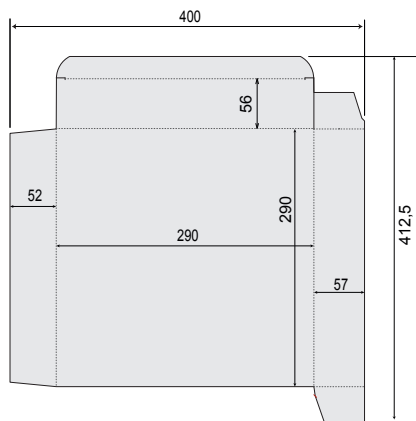

B-98
45*180*8
для карандашей

B-191
100*75*75

B-250-A3-1c
479*341

B-84-A5(2)-1c-D-3-M1
188*126

B-98-A4(2)-1c-D-2
240*210

B-191-A3-3c-D-3-M2
368*218

B-131
120*180*35

B-57
130*180*50

B-170
130*240*50

B-52
290*290*57

для пряника

B-131-A3-1c-D-1-M1
325*263

B-57-A3-1c-D-1-M1
375*289

B-170-A3-1c-1-M1
375*343

B-52-A2-2c-1
400*413

ложемент

B-179
55*55*30

B-15
70*70*40

B-149
145*145*40

B-23
160*160*75

B-179-A5(2)/A4(2)-3
144*295 (крышка)
153*313 (дно)
147*147 (ложемент)

B-149-A3-1
308*308 (крышка)
324*324 (дно)

B-15-2A4-2-M1
310*441

B-23-2A3-4c-3-M1
322*349 (крышка)
456*483 (дно)

B-104
210*45*30

коробка с
ложементом
под ложку

B-168
210*75*35

коробка с
ложементом
под ложку

B-26
90*83*54

B-241
90*90*30

B-168-1-M1
362*237 (дно)
201*234 (шубер)
302*144 (ложемент)

B-104-A3-4-M1
312*455