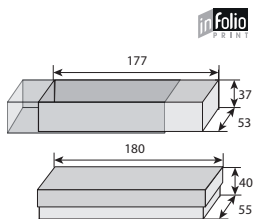

**КОРОБКИ ИЗ  
ПЕРЕПЛЕТНОГО  
КАРТОНА**

**В-136-2**  
внешний размер:  
180\*55\*40  
внутренний размер:  
175\*50\*35

под ручку

**В-135-2**  
внешний размер:  
100\*60\*50  
внутренний размер:  
95\*55\*45

для визиток

**В-143-2**  
внешний размер:  
100\*62\*55  
внутренний размер:  
95\*57\*50

для визиток

**В-144-3**  
внешний размер:  
57\*57\*34  
внутренний размер:  
50\*50\*31

**В-145-3**  
внешний размер:  
110\*82\*62  
внутренний размер:  
97\*69\*28x2

**В-153-3**  
внешний размер:  
80\*80\*42  
внутренний размер:  
75\*75\*38

**В-175-2**  
внешний размер:  
255\*187\*35  
внутренний размер:  
250\*184\*30