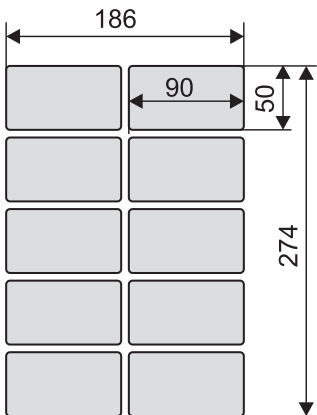

# **СТАНДАРТНЫЕ ФОРМЫ**

круги діаметром:

10	35	40	48	59	80	100	120	150
----	----	----	----	----	----	-----	-----	-----

**S-58-A6(35)-3**

Ø 10  
276\*108

**S-40-A4(21)-3**

Ø 40  
310\*130

**S-45-A4(30)-3**

Ø 40  
224\*270

**S-43-A6(4)-3**

Ø 35  
76\*76

**S-5-A5(6)-3**

Ø 48  
100\*152

**S-39-A5(4)-3**

Ø 59  
123\*123

**S-2-A3(18)-D-3**

Ø 80  
456\*302

**S-1-A3(11)-D-3**

Ø 100  
426\*291

**S-8-A3(6)-D-3**

Ø 120  
250\*380

**S-11-A3(3)-D-3**

Ø 150  
460\*150

**Наклейки**  
**S-32-A3(30)-3**  
 36\*60  
 241\*320

**Наклейки**  
**S-10-A4(12)-3**  
 90\*40  
 186\*270

**Автовизитка**  
**S-63-A4(3)-1**  
 200\*90, R 5,5  
 200\*286

**Визитные карточки**  
**S-31-A4(10)-3**  
 90\*50, R 3  
 186\*274

**Дисконтные карточки**  
**S-4-A4(10)-3**  
 86\*54, R3  
 176\*286