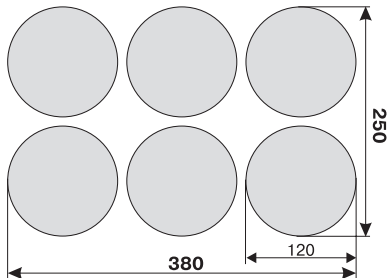

# **СТАНДАРТНЫЕ ФОРМЫ**

круги діаметром:

10	35	40	48	59	80	100	120	150
----	----	----	----	----	----	-----	-----	-----

**S-58-A6(35)-3**

Ø 10  
276\*108

**S-40-A4(21)-3**

Ø 40  
310\*130

**S-45-A4(30)-3**

Ø 40  
224\*270

**S-43-A6(4)-3**

Ø 35  
76\*76

**S-5-A5(6)-3**

Ø 48  
100\*152

**S-39-A5(4)-3**

Ø 59  
123\*123

**S-2-A3(18)-D-3**

Ø 80  
456\*302

**S-1-A3(11)-D-3**

Ø 100  
426\*291

**S-8-A3(6)-D-3**

Ø 120  
250\*380

**S-11-A3(3)-D-3**

Ø 150  
460\*150

**Наклейки**  
**S-32-A3(30)-3**  
 36\*60  
 241\*320

**Наклейки**  
**S-10-A4(12)-3**  
 90\*40  
 186\*270

**Автовизитка**  
**S-63-A4(3)-1**  
 200\*90, R 5,5  
 200\*286

**Визитные карточки**  
**S-31-A4(10)-3**  
 90\*50, R 3  
 186\*274

**Дисконтные карточки**  
**S-4-A4(10)-3**  
 86\*54, R3  
 176\*286