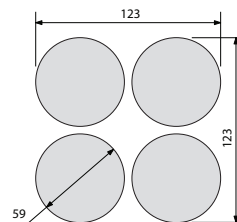

# **СТАНДАРТНЫЕ ФОРМЫ**

круги діаметром:

10	35	40	48	59	80	100	120	150
----	----	----	----	----	----	-----	-----	-----

**S-58-A6(35)-3**

Ø 10  
276\*108

**S-40-A4(21)-3**

Ø 40  
310\*130

**S-45-A4(30)-3**

Ø 40  
224\*270

**S-43-A6(4)-3**

Ø 35  
76\*76

**S-5-A5(6)-3**

Ø 48  
100\*152

**S-39-A5(4)-3**

Ø 59  
123\*123

**S-2-A3(18)-D-3**

Ø 80  
456\*302

**S-1-A3(11)-D-3**

Ø 100  
426\*291

**S-8-A3(6)-D-3**

Ø 120  
250\*380

**S-11-A3(3)-D-3**

Ø 150  
460\*150

**Наклейки**  
**S-32-A3(30)-3**  
 36\*60  
 241\*320

**Наклейки**  
**S-10-A4(12)-3**  
 90\*40  
 186\*270

**Автовизитка**  
**S-63-A4(3)-1**  
 200\*90, R 5,5  
 200\*286

**Визитные карточки**  
**S-31-A4(10)-3**  
 90\*50, R 3  
 186\*274

**Дисконтные карточки**  
**S-4-A4(10)-3**  
 86\*54, R3  
 176\*286