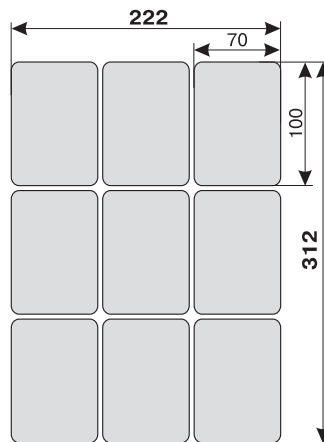

Карманные календари
S-9-A4(9)-3
70*100, R 6
222*312