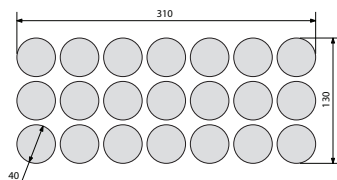

# **СТАНДАРТНЫЕ ФОРМЫ**

круги діаметром:

10	35	40	48	59	80	100	120	150
----	----	----	----	----	----	-----	-----	-----

**S-58-A6(35)-3**

Ø 10  
276\*108

**S-40-A4(21)-3**

Ø 40  
310\*130

**S-45-A4(30)-3**

Ø 40  
224\*270

**S-43-A6(4)-3**

Ø 35  
76\*76

**S-5-A5(6)-3**

Ø 48  
100\*152

**S-39-A5(4)-3**

Ø 59  
123\*123

**S-2-A3(18)-D-3**

Ø 80  
456\*302

**S-1-A3(11)-D-3**

Ø 100  
426\*291

**S-8-A3(6)-D-3**

Ø 120  
250\*380

**S-11-A3(3)-D-3**

Ø 150  
460\*150

**Наклейки**  
**S-32-A3(30)-3**  
 36\*60  
 241\*320

**Наклейки**  
**S-10-A4(12)-3**  
 90\*40  
 186\*270

**Автовизитка**  
**S-63-A4(3)-1**  
 200\*90, R 5,5  
 200\*286

**Визитные карточки**  
**S-31-A4(10)-3**  
 90\*50, R 3  
 186\*274

**Дисконтные карточки**  
**S-4-A4(10)-3**  
 86\*54, R3  
 176\*286